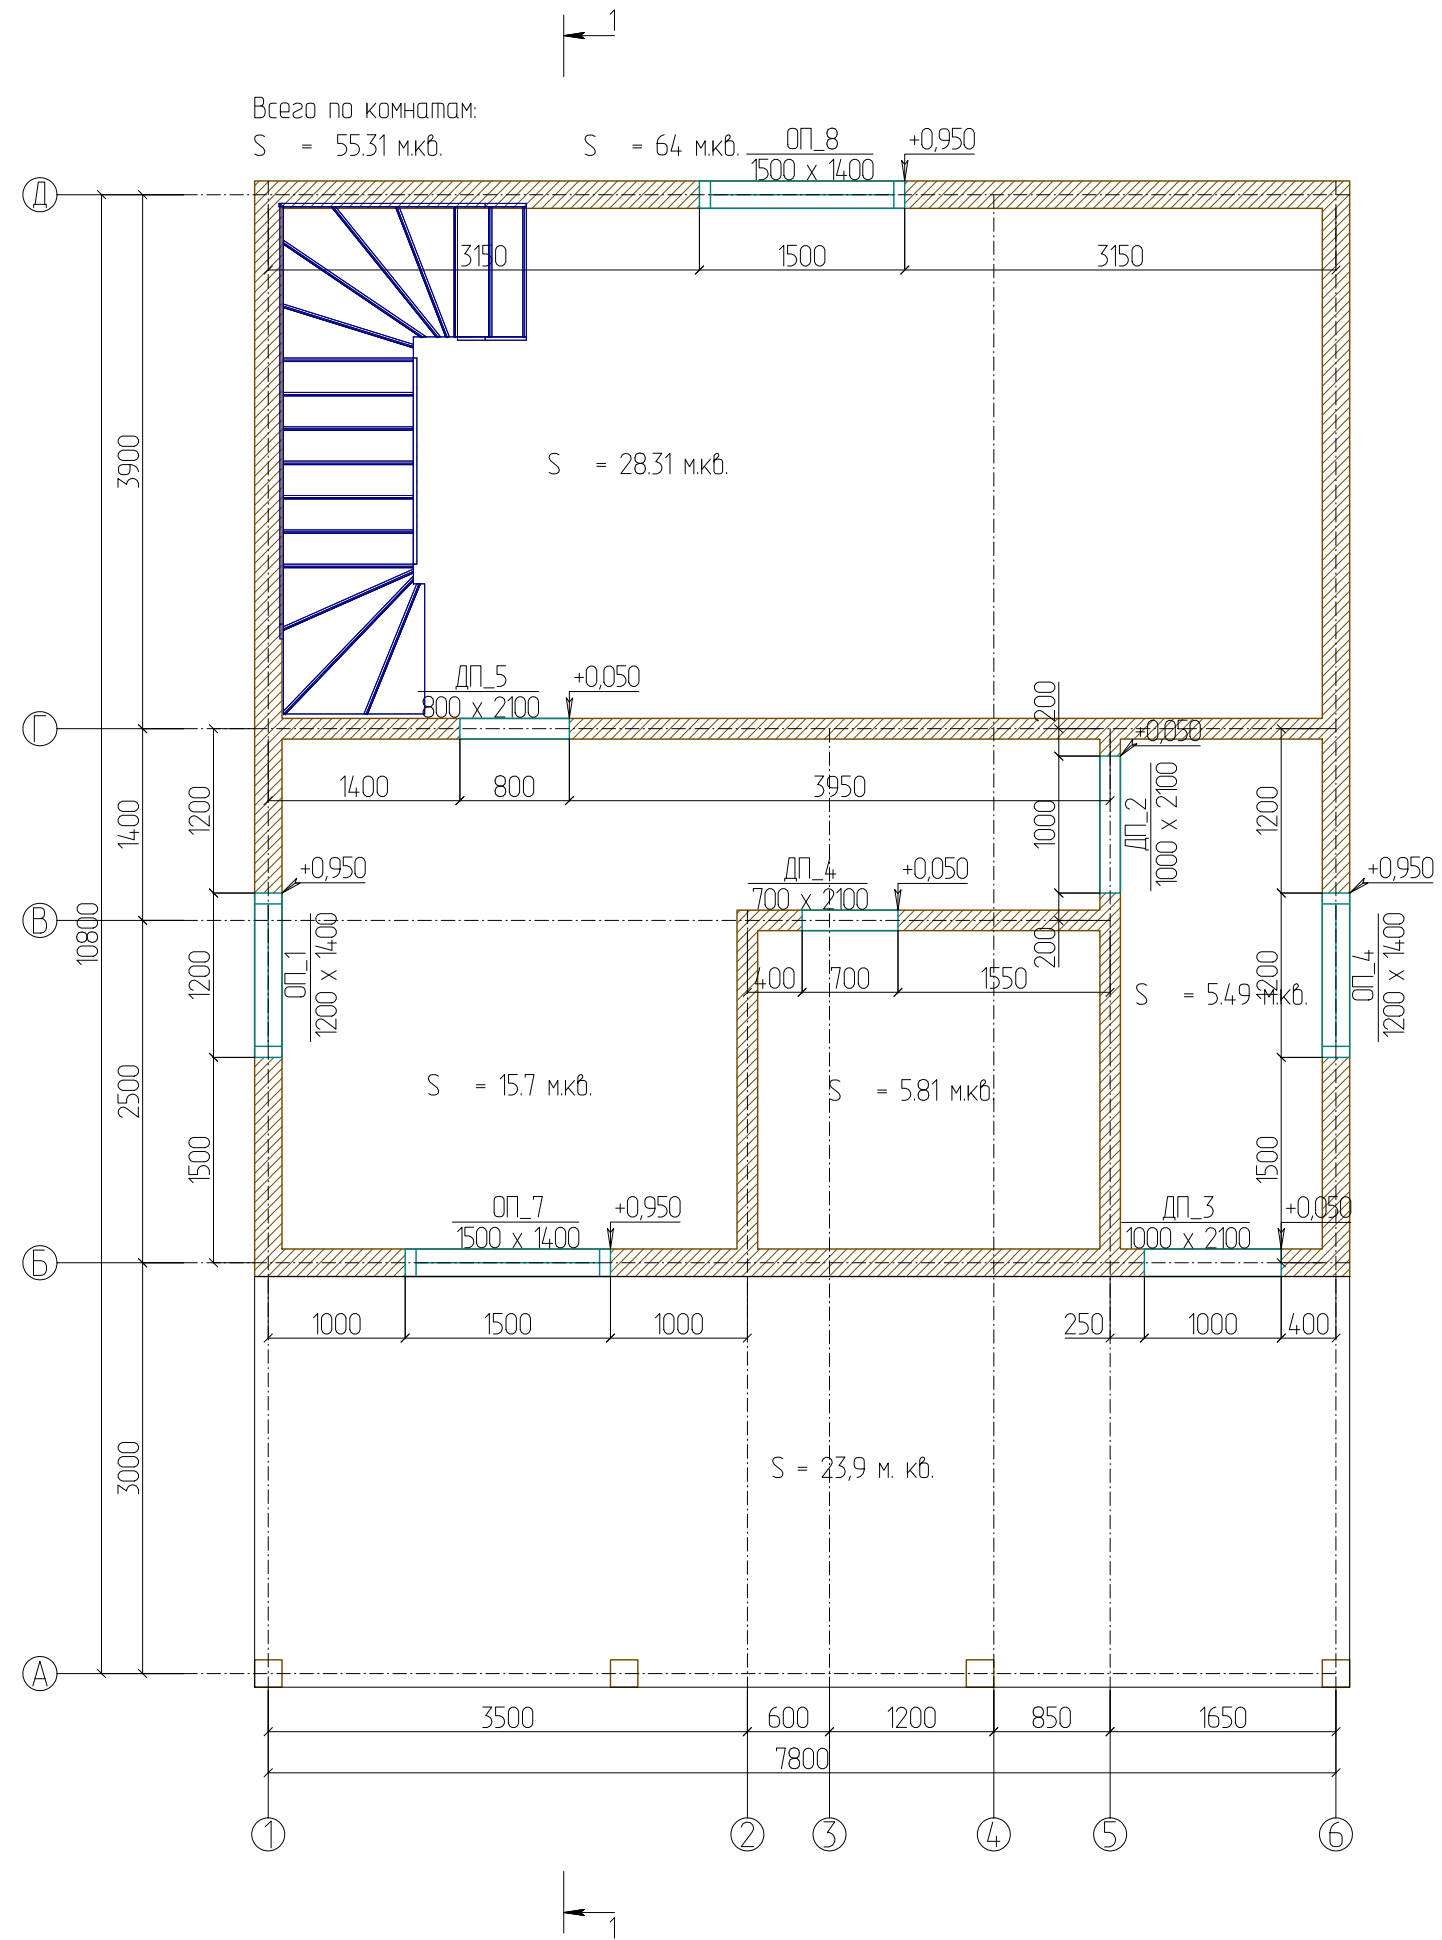

# План на отм. 0,000

# План на отм. +3,100

Всего по комнатам:  
S = 55.5 м.кв.

S = 64.4 м.кв.